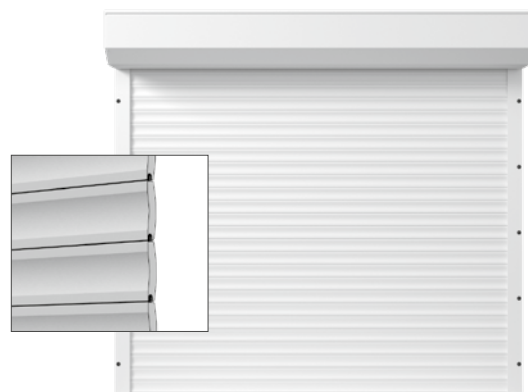

RGZ

11 FARIEB A NIEKOĽKO DESIATOK FÓLIÍ

Vonkajšia rolovacia garážová brána - schránka je upevnená na múr z vonkajšej strany a je vybavená špeciálnym boxom, ktorý chráni navíjací hriadeľ a pancier pred pôsobením vonkajších vplyvov.