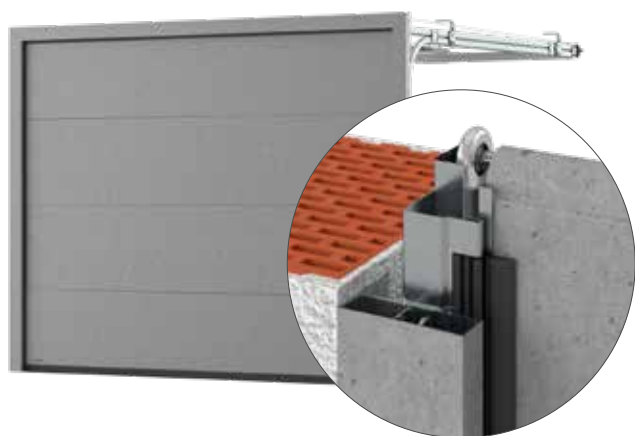

Najvyššiu kvalitu našej práce a produktov potvrdzujú certifikáty a ocenenia.

Každý investor uskutočňuje pri stavbe domu mnoho dôležitých rozhodnutí, a to často ešte v projektovej fáze. Brány sú vlajkovým produktom v ponuke KRISPOL a kladieme veľký dôraz na ich dokonalú kvalitu. Skúsenosti nám umožnili spoznať všetky výzvy, pred ktorými stoja stavebníci. Zvažujete, či garáž má byť samostatná alebo umiestnená vo vnútri budovy? Zvoliť dve menšie či jednu väčšiu bránu? No a napokon, aký typ brány sa osvedčí najlepšie?

INTELENTNÝ DOM

ĽAHKÁ OBSLUHA

FOTOBUNKA

BEZPEČNÉ PANELE

LOŽISKOVANÉ KOLIESKA S PVC OBJÍMKOU ZARUČUJÚ TICHÚ PREVÁDZKU

EFEKTNÝ DIZAJN

Konečný vizuálny efekt je v prípade brán dosahovaný nielen výberom farby či fólie v súlade s typom prelisov panciera, ale aj voľbou dezénu povrchu panelov. Brány KRISPOL sú dostupné v šiestich dezénoch. Ak chcete zvýrazniť individuálny charakter svojho domu, využite dizajn a trendy navrhované architektmi. Hoci sa to možno nezdá, brány predstavujú v stavebnom objekte veľkú plochu. Je preto dobré zamyslieť sa nad efektom, ktorý chceme získať.

RENOVAČNÝ PROFIL

Renovačný profil je riešením umožňujúcim montáž sekčných brán v netypických podmienkach osadenia. Spája funkciu montážneho prvku a maskovacieho panelu a umožňuje zlíčovanie brány s fasádou.