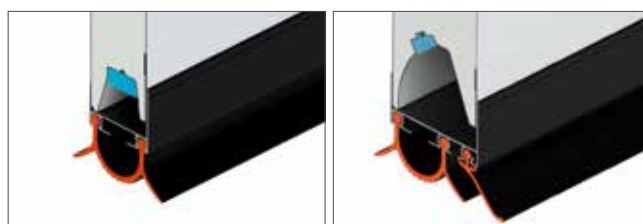

POZINKOVANÉ PROTI KORÓZII

DVOJITÉ TESNENIE PO CELOM OBVODE A MEDZI SEKCIAMI

STREDOVÉ ZÁVESY

STRIEKANÉ KOVANIE

CELOOBVODOVÉ TESNENIE

DVOJITÉ TESNENIE

V každej bráne montujeme stredové závesy, dodatočne zvyšujúce pevnosť konštrukcie. Ponúkame 6 typov vodiacich systémov, vďaka ktorým je možné bez problému vybrať vhodné riešenie. Všetky kovové prvky brán sú chránené proti korózii. Ako jedni z mála na trhu striekame bočné kovanie vo vnútri brány na farbu zladenú s odtieňom panelov.

Panel s hrúbkou 40 mm.

Panel s hrúbkou 60 mm.

TEPLÁ MONTÁŽ DOKONALÉ PARAMETRE

Dobrá a odborná montáž brány - důležitá tak isto, ako produkt. Investor, ktorý plánuje kúpu brány, si musí byť vedomý toho, že produkt od renomovaného výrobcu, s vysokými parametrami to ešte nie je všetko. Rovnako dôležitá je správna montáž stavebno-stolárskeho systému. Firma KRISPOL je účastníkom celopoločkej kampane Dobrá Montáž.