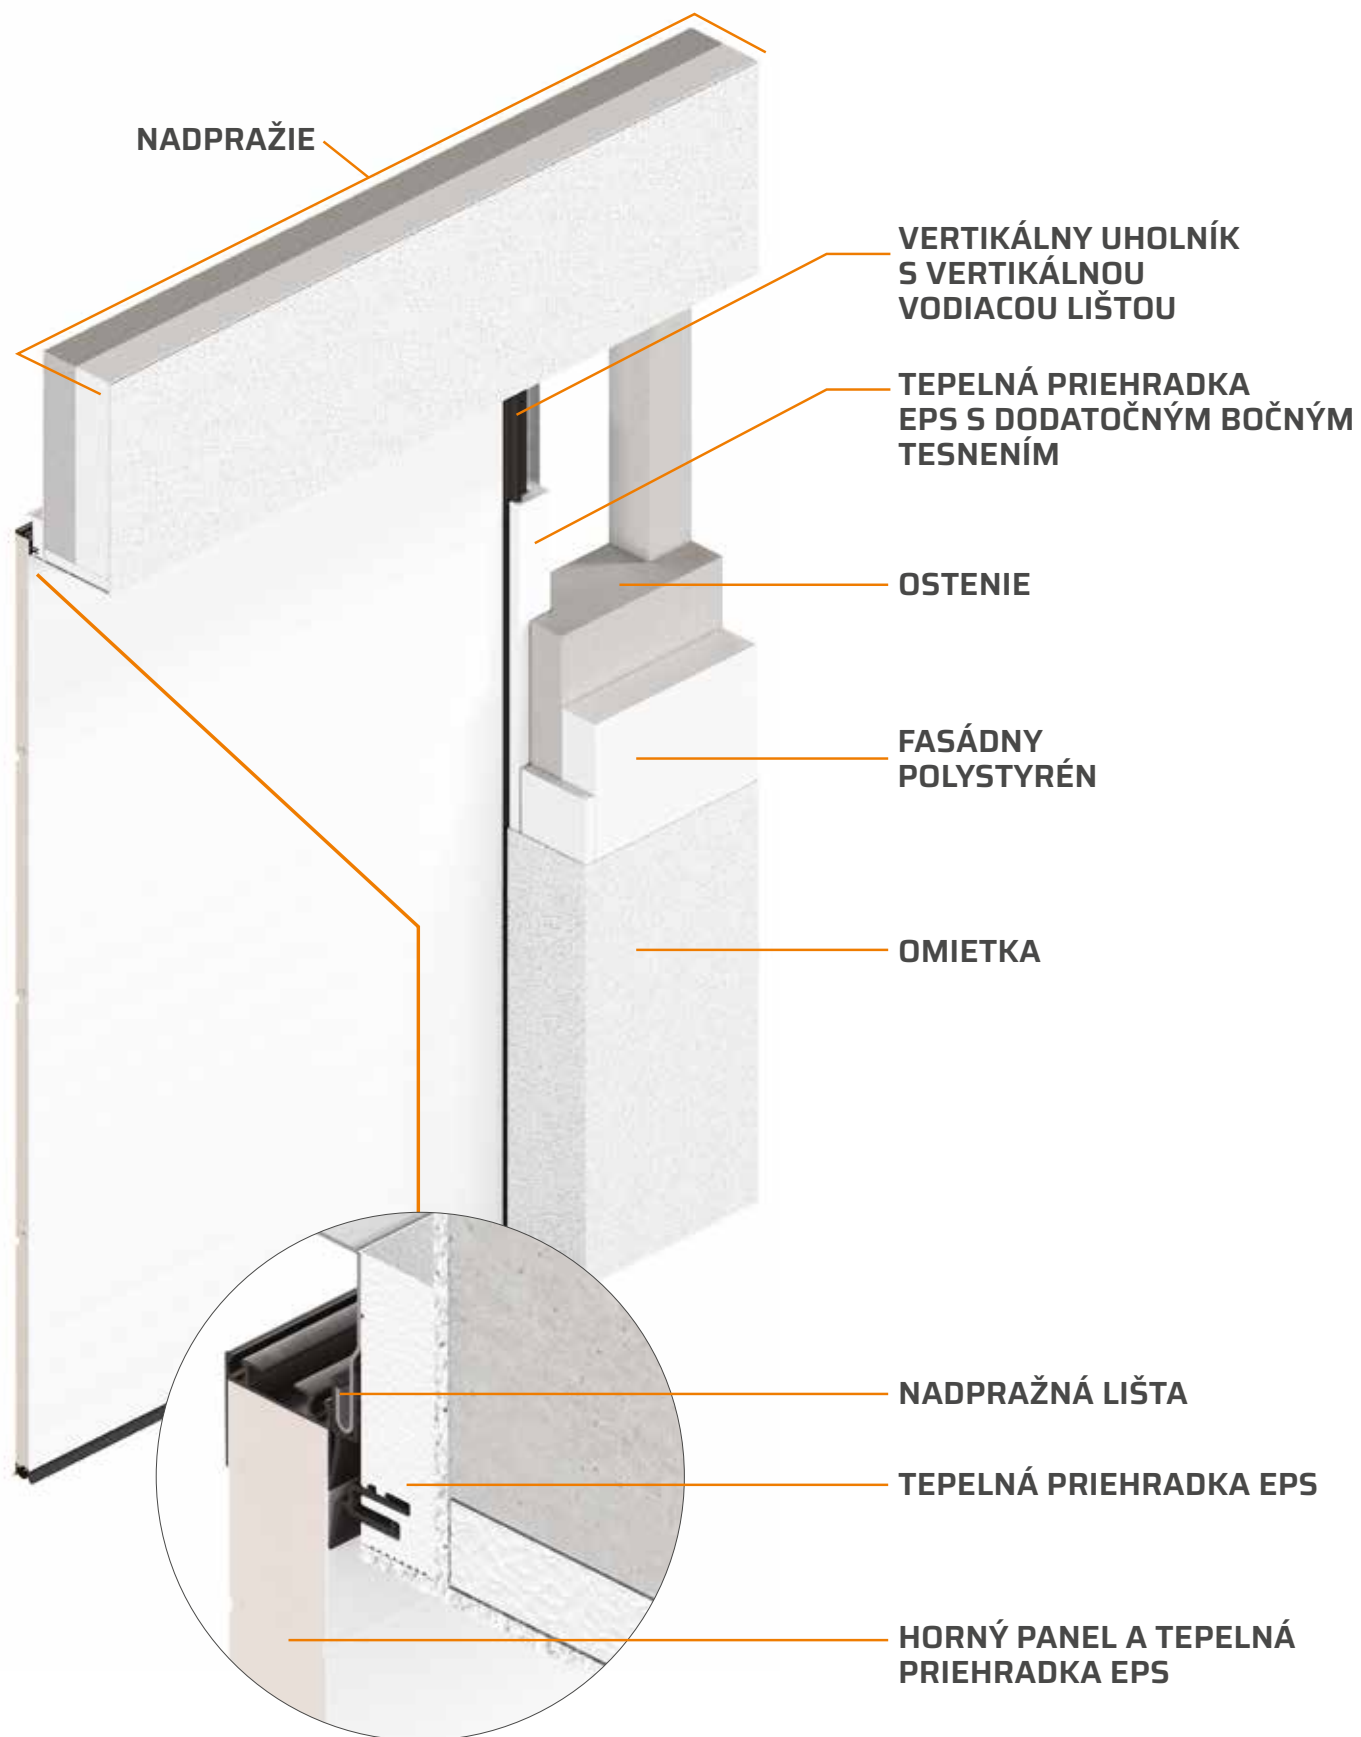

SPOZNAJTE SYSTÉM TEPLEJ MONTÁŽE BRÁNY

$U_d = 0,77 [W/m^2K]^*$