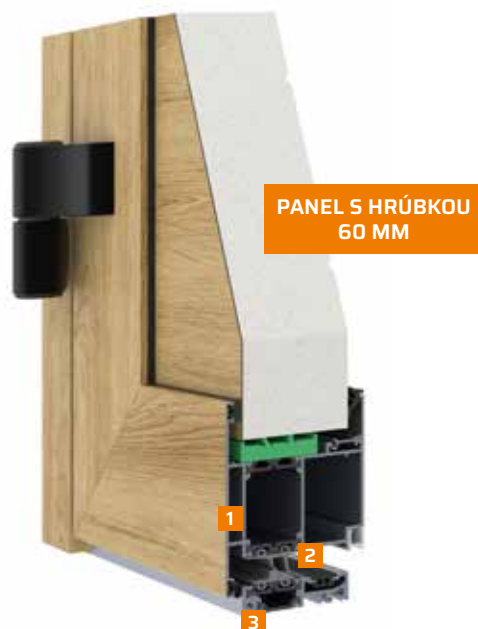

SYSTÉM DVERÍ DB 75

Systém bočných dverí (DB) znamená dvere zhotovené z panelov s hrúbkou zväčšenou na 60 mm. Vďaka kombinácii teplých panelov s profilmi s hĺbkou 77 mm sa dvere dokonale osvedčujú v **nízkoenergetických a pasívnych** domoch. Dostupné sú vo verzii bez prelisov, **natierané alebo laminované fóliou** z exteriérovej strany.

PANEL S HRÚBKOU 60 MM

SYSTÉM DVERÍ DZUM

Systém je dostupný pre bočné (DZU 60S) a garážové-dvojkridlové dvere (DZU 60D). Výplň krídiel tvoria zateplené bránové sekcie s hrúbkou 40 mm. Dvere sú dostupné v rôznych variantoch prelisov z exteriérovej strany, ako aj s výplňou z jedno- alebo dvojkomorového skla. Do úvahy prichádza takisto možnosť použitia hladkého hliníkového panelu typu sandwich. Investor má tiež možnosť objednaní dverí s členenou výplňou, s použitím priečok a stĺpikov. Konštrukcia môže byť jedno- alebo obojstranne laminovaná fóliou, natieraná na farbu z palety RAL (vo verzii bicolour). Dvere sú dodávané takisto vo verzii bez prahu.