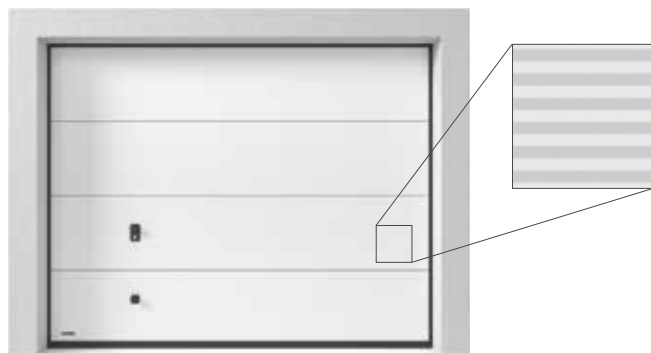

SEKČNÉ BRÁNY

Takmer neobmedzené možnosti konečnej úpravy dovoľujú vytvárať inovačné a neopakovateľné riešenia. Sekčné brány môžu byť prispôbené rôznym typom garáží a šírkam vjazdu. Vysoký štandard zhotovenia zaručuje komfort, bezpečnosť, pohodlnú prevádzku a dokonalú tepelnú izoláciu.

VÝROBOK NA MIERU

VIAC AKO 200 FARIEB RAL / 2050 FARIEB NCS

V-PROFILOVANIE

(K2 RM)

V-profilovanie je vzor, ktorý dodá bráne výnimočný, moderný vzhľad. Inovačná forma ideálne ladí s najnovšími architektonickými trendmi.

POVRCHOVÁ ÚPRAVA PANELOV:

- V-PROFILOVANIE RAL
- V-PROFILOVANIE NCS