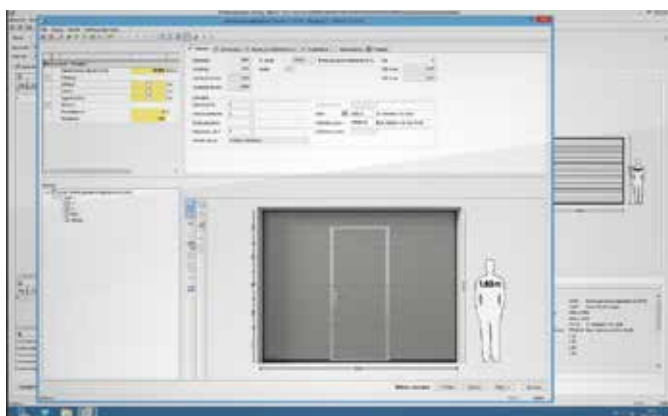

Garáž nie je len miestom, kde parkujeme auto. Často plní zároveň funkciu miestnosti vyžadujúcej dodatočné výhody a praktické riešenia. Dokonalým doplnením garážovej brány sú bočné garážové dvere alebo integrované servisné dvere. Dáva to možnosť vchodu do garáže cez nízky prah, uľahčujúci prejazd, napr. kosačky, bez nutnosti zdvíhania celej brány. Ponuka zahŕňa takisto: presklené hliníkové sekcie alebo okná dosvetľujúce vnútro garáže, s rôznymi rozmermi a tvarmi, ventilačné mriežky, zástrčky a zámky. Brána môže byť tiež vybavená obojstranným madlom alebo kľučkou so zaujímavým vzorom.