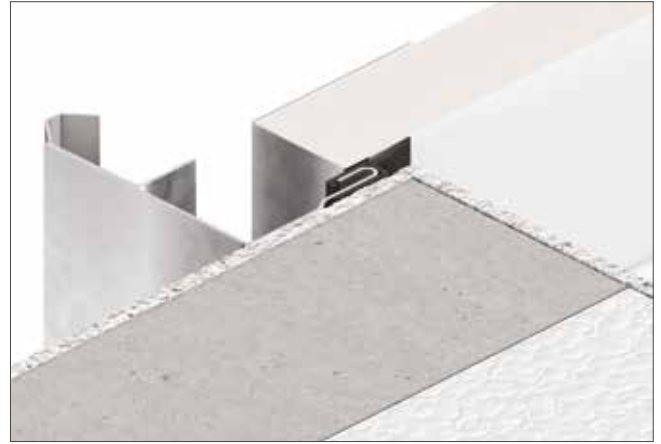

TEPLÁ MONTÁŽ DOKONALÉ PARAMETRE

Dobrá a odborná montáž brány - důležitá tak isto, ako produkt. Investor, ktorý plánuje kúpu brány, si musí byť vedomý toho, že produkt od renomovaného výrobcu, s vysokými parametrami to ešte nie je všetko. Rovnako dôležitá je správna montáž stavebno-stolárskeho systému. Firma KRISPOL je účastníkom celopoločkej kampane Dobrá Montáž.

STAVTE NA PATENTOVANÝ SYSTÉM TEPLEJ MONTÁŽE BRÁNY

Vstavaná garáž znamená pre investora komfort pri každodennej prevádzke, a ak sa má táto časť domu podieľať takisto na termoizolácii celej kubatúry, za uváženie stojí uplatnenie dodatočného riešenia. Kým prvým krokom je výber teplej brány, druhým dôležitým aspektom je tiež samotná **montáž**. KRISPOL, ako jediná firma na trhu, ponúka zákazníkovi patentovaný **systém teplej montáže brány**, ktorý je výsledkom dlhoročných výskumov a prác našich inžinierov. Štandardná montáž brány znamená pripevnenie vodiacich lišt bezprostredne k múru. Inovácia spočíva v odsadení vertikálnej uhlovej lišty od steny, a to vďaka špeciálne pripravenej priehradke vybavenej lôžkom na dodatočné tesnenie. Dve tesnenia zabezpečujú lepšie dotiesnenie celého styku, umožňujú tak skvalitnenie izolácie styčného približne o 30% a celej brány o 20%.

AKO SA MENIA PARAMETRE BRÁNY PRI POUŽITÍ TEPLEJ MONTÁŽE?

Štandardná montáž