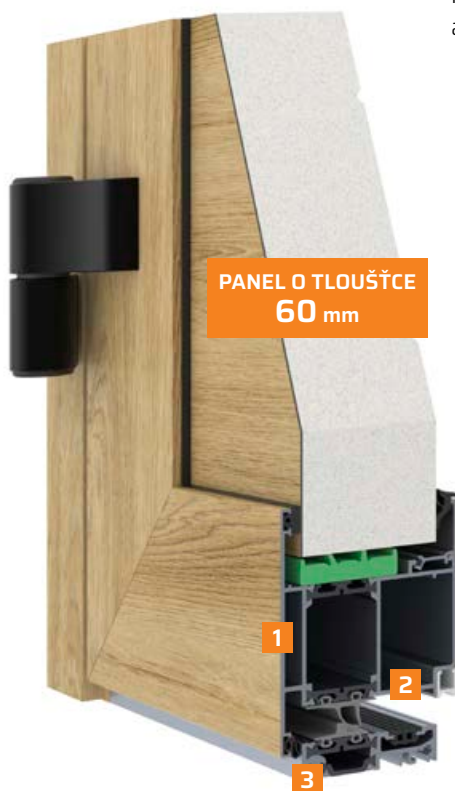

SYSTEM DVEŘÍ DB 75

Systém DB 75 jsou dveře s tloušťkou zvětšenou na 60 mm. Díky kombinaci teplych panelů s 77 mm hlubokými profily jsou dveře ideální pro energeticky úsporné a pasivní domy. Jsou k dispozici bez prulisů, zvenčí lakované nebo dýhované.

TŘÍKOMOROVÉ PROFILY
S HLOUBKOU 77 MM
TEPELNÝMI DISTANČNÍMI
VLOŽKAMI