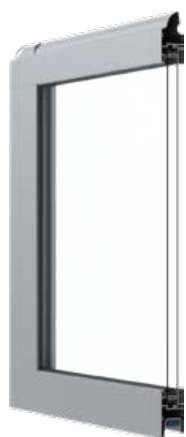

VYPLNĚNÍ:
s dvojitým zasklením
VNĚJŠÍ BARVY:
RAL
DOSTUPNOST:
DB51 / DZUM

IP PERFO