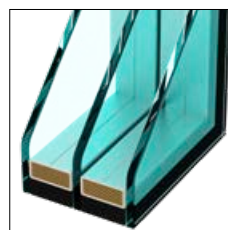

JEDNOKOMOROVÉ NEBO DVOUKOMOROVÉ SKLO

Možnost instalace zasklení ve formě jednokomorového nebo dvoukomorového zasklení, které nejen opticky ozdobí konstrukci, ale osvědčí se i při každodenním používání.