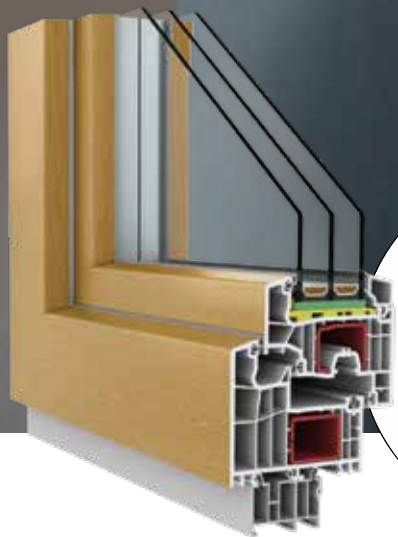

$U_w=0,8 [W/m^2K]^*$   
 $U_w=0,9 [W/m^2K]**$

$R_w=30 dB^*$

Koherentní barva  
výplně stavebních  
otvorů

Dvoubarevné  
okno

\* gilt für ein Referenzfenster mit Maßen von 1230 x 1480 mm  
\*\* gilt für ein Terrassenfenster mit Maßen von 1700 x 2100 mm