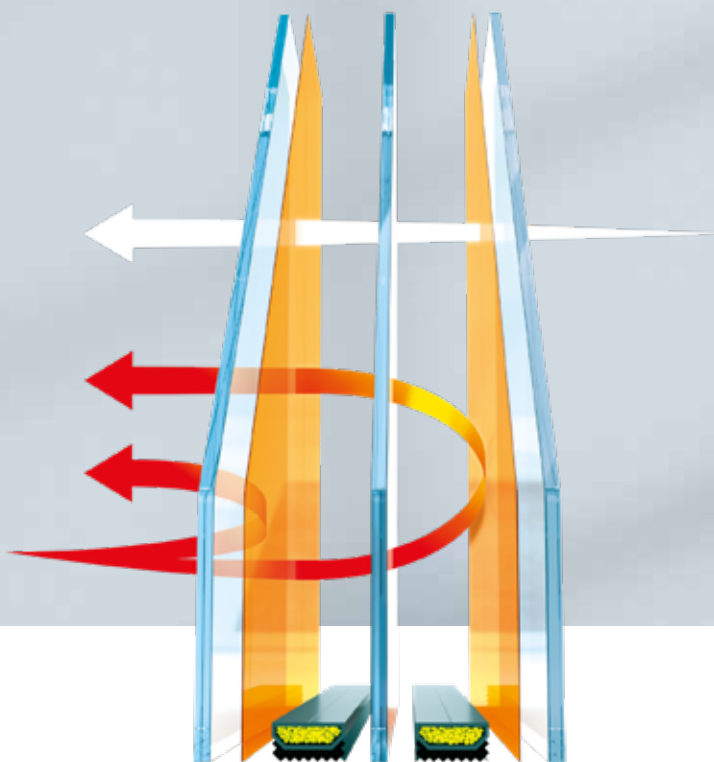

### KONTAKTRONY – MAGNETICKÉ KONTAKTNÍ SNÍMAČE

Jsou to indikátory otevřeného okna, které mohou být součástí bezpečnostního systému. Představují účinný a zároveň nenápadný bezpečnostní prvek, který chrání domácnost před „nezvanými hosty“. Nejnovější kontaktrony jsou již součástí obvodového kování, díky čemuž dokáží signalizovat jeho každý pohyb, např. otočení kliky. Mohou plnit i jiné užitečné funkce - např. vypnout ohřívání při odchýlení nebo pootevření okna.

### KLIKA SECUSTIC

Každým otočením kliky se blokovací válečky s velkou přesností posunou do další polohy na obvodu pláště. Posunutí válečků je doprovázeno typickým kliknutím, které potvrzuje, že zabezpečovací funkce byla aktivována. Patentem chráněný, blokovací systém zabraňuje manipulaci s klikou Secustic a nedovoluje, aby se okno dalo otevřít z vnější strany, čímž je domácnost chráněna před vzloupáním.

### DĚTSKÁ SADA S FUNKCÍ TILT-FIRST

Sada je vybavena bezpečnostním systémem se speciální klikou, která pracuje na principu opačného pořadí otevírání okenního křídla: nejprve sklopení a potom otevírání. Po otočení kliky o 90 stupňů, mechanická jednotka zablokuje okenní křídlo ve sklopené poloze a brání jeho otevření. Blokovací mechanismus se uvolní a umožní otevřít okno až po otočení klíče v klice.