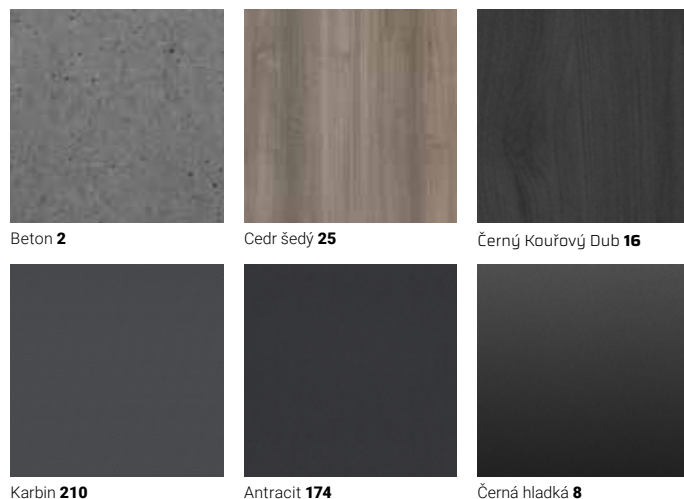

## MODERNÍ STYL

Domy v moderním stylu jsou odpovědí na současné trendy v designu. Tlumené, elegantní barvy fasád jsou založeny na bělobě a šedých odstínech, často kombinovaných s kovovými prvky fasád a konstrukcí. Perfektně se hodí k truhlářským prvkům oken a dveří, které jsou udržovány ve výrazných barvách.